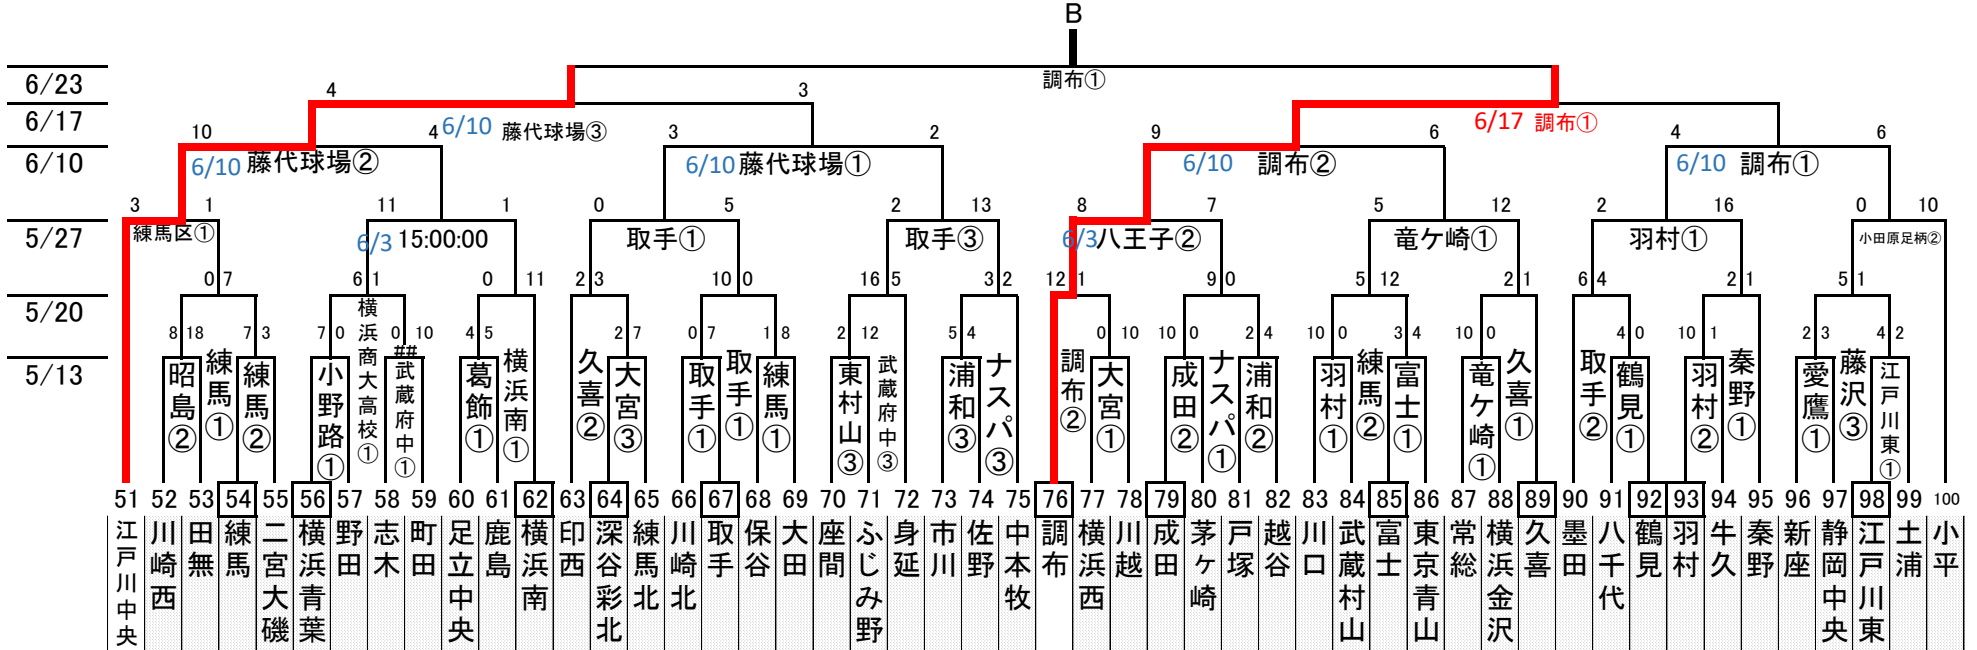

2018 リトルシニア関東連盟夏季大会

決勝戦、3位決定戦 6/24

6/23

「感謝の気持ちを
力に換えて」

所沢航空公園野球場②

所沢航空公園野球場①

2018 リトルシニア関東連盟夏季大会

「感謝の気持ちを
力に換えて」

感謝の気持ちを
"力"に換えて

2018日本選手権大会出場チーム順位決定

<u>1</u>	優勝	<u>9</u>	H 勝者
<u>2</u>	準優勝	<u>10</u>	I 勝者
<u>3</u>	3位	<u>11</u>	J 勝者
<u>4</u>	4位	<u>12</u>	K 勝者
<u>5</u>	A 敗者		
<u>6</u>	B 敗者		
<u>7</u>	C 敗者		
<u>8</u>	D 敗者		

ベスト16を抽選番号順に配置

ベスト8戦で負けたチーム抽選番号順

3位決定戦 6/24

2018年6月18日

2018リトルシニア関東連盟夏季大会

「感謝の気持ちを
”力”に換えて」

5回戦 6月17日 予定

グラウンド	第1試合	第2試合	第3試合
八王子	37 50	108 特別継続 114	
福生	4 - 5 八王子	大宮 6 - 4 浜松	-
調布	76 100	184 199	
調布	5 - 3 小平	武蔵府中 6 - 5 静岡蒲原	-

注意

①八王子は、8時30分開場、9時30分試合開始予定

準々決勝及び準決勝、並びに、9位～12位代表決定戦 6月23日 予定

調布	51 76	20 50	第1試合の勝者	第2試合の勝者
江戸川中央	- 調布	静岡裾野	- 八王子	-
武蔵府中	172 184	108 150	第1試合の勝者	第2試合の勝者
瑞穂	- 武蔵府中	大宮	- 東練馬	-
タツノコS	67 100	1 37		
取手	- 小平	佐倉	- 福生	-
上尾市民球場	160 15:00 199			
上尾	- 静岡蒲原			
東練馬	114 15:00 126			
浜松	- 新宿			