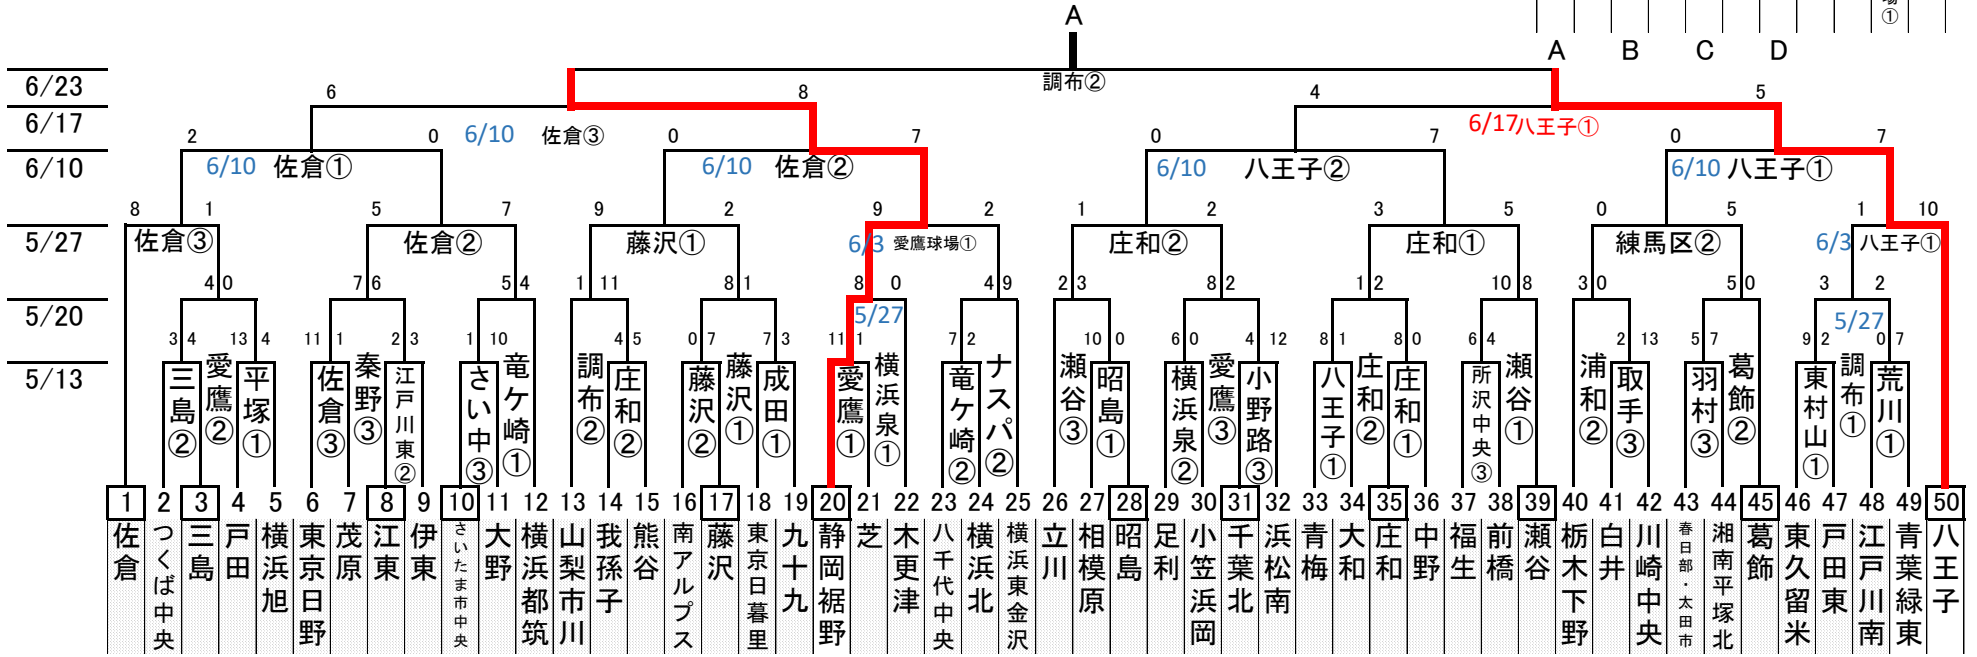

2018 リトルシニア関東連盟夏季大会

決勝戦、3位決定戦 6/24

6/23

「感謝の気持ちを
力に換えて」

所沢航空公園野球場②

所沢航空公園野球場①

2018 リトルシニア関東連盟夏季大会

「感謝の気持ちを
力に換えて」

感謝の気持ちを
"力"に換えて

2018日本選手権大会出場チーム順位決定

<u>1</u>	優勝	<u>9</u>	H 勝者
<u>2</u>	準優勝	<u>10</u>	I 勝者
<u>3</u>	3位	<u>11</u>	J 勝者
<u>4</u>	4位	<u>12</u>	K 勝者
<u>5</u>	A 敗者		
<u>6</u>	B 敗者		
<u>7</u>	C 敗者		
<u>8</u>	D 敗者		

ベスト16を抽選番号順に配置

ベスト8戦で負けたチーム抽選番号順

3位決定戦 6/24

2018年6月18日

2018リトルシニア関東連盟夏季大会

「感謝の気持ちを
”力”に換えて」

5回戦 6月17日 予定

グラウンド	第1試合	第2試合	第3試合
八王子	37 50	108 特別継続 114	
福生	4 - 5 八王子	大宮 6 - 4 浜松	-
調布	76 100	184 199	
調布	5 - 3 小平	武蔵府中 6 - 5 静岡蒲原	-

注意

①八王子は、8時30分開場、9時30分試合開始予定

準々決勝及び準決勝、並びに、9位～12位代表決定戦 6月23日 予定

調布	51 76	20 50	第1試合の勝者	第2試合の勝者
江戸川中央	- 調布	静岡裾野	- 八王子	-
武蔵府中	172 184	108 150	第1試合の勝者	第2試合の勝者
瑞穂	- 武蔵府中	大宮	- 東練馬	-
タツノコS	67 100	1 37		
取手	- 小平	佐倉	- 福生	-
上尾市民球場	160 15:00 199			
上尾	- 静岡蒲原			
東練馬	114 15:00 126			
浜松	- 新宿			