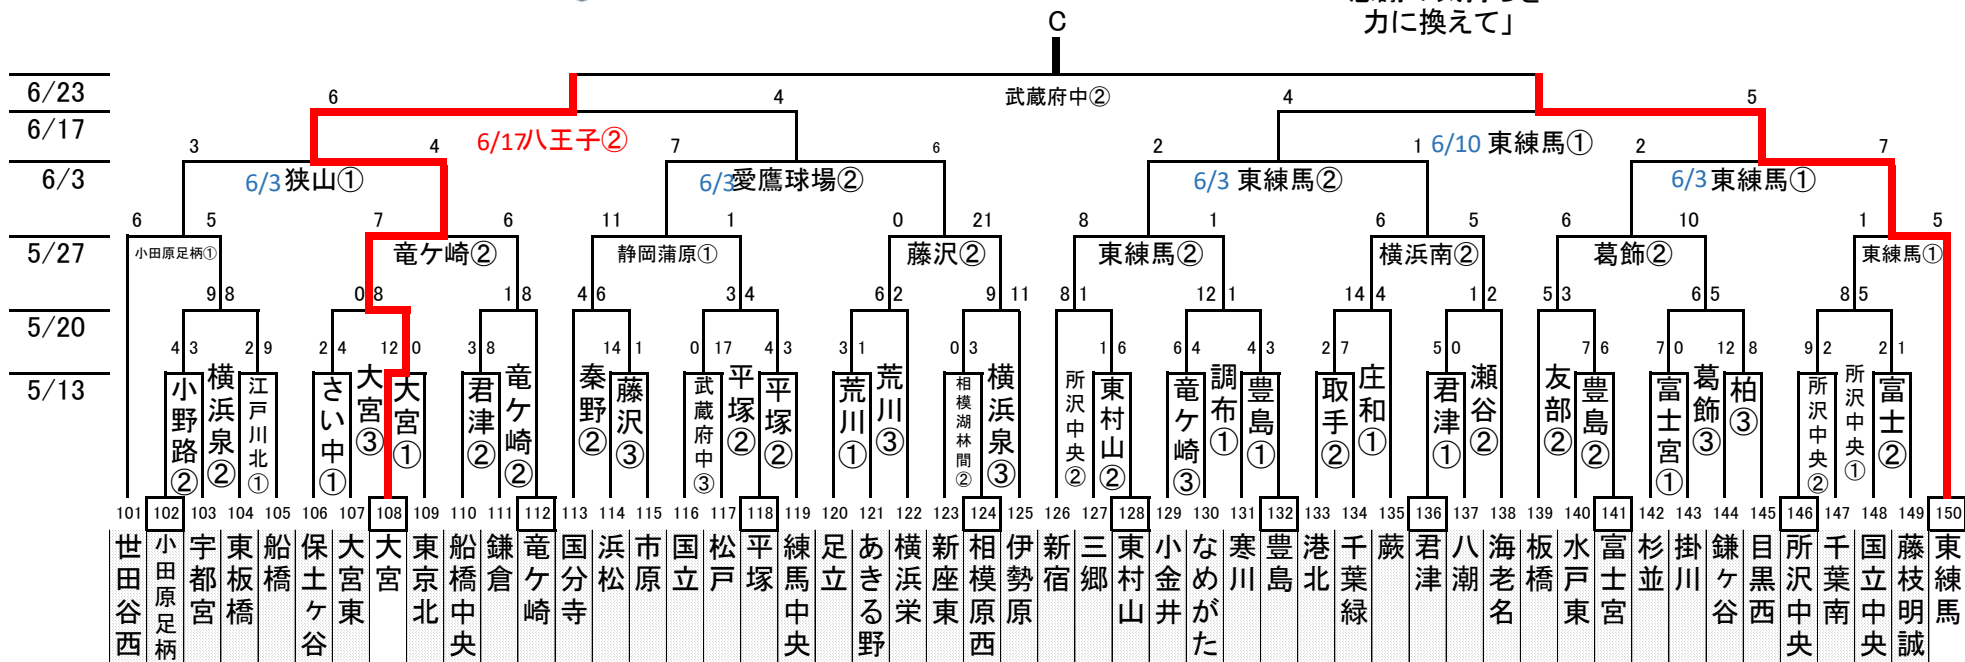

2018 リトルシニア関東連盟夏季大会

決勝戦、3位決定戦 6/24

6/23

「感謝の気持ちを
力に換えて」

所沢航空公園野球場②

所沢航空公園野球場①

2018 リトルシニア関東連盟夏季大会

「感謝の気持ちを
力に換えて」

感謝の気持ちを
"力"に換えて

2018日本選手権大会出場チーム順位決定

<u>1</u>	優勝	<u>9</u>	H 勝者
<u>2</u>	準優勝	<u>10</u>	I 勝者
<u>3</u>	3位	<u>11</u>	J 勝者
<u>4</u>	4位	<u>12</u>	K 勝者
<u>5</u>	A 敗者		
<u>6</u>	B 敗者		
<u>7</u>	C 敗者		
<u>8</u>	D 敗者		

ベスト16を抽選番号順に配置

ベスト8戦で負けたチーム抽選番号順

3位決定戦 6/24

2018年6月18日

2018リトルシニア関東連盟夏季大会

「感謝の気持ちを
”力”に換えて」

5回戦 6月17日 予定

グラウンド	第1試合	第2試合	第3試合
八王子	37 50	108 特別継続 114	
福生	4 - 5 八王子	大宮 6 - 4 浜松	-
調布	76 100	184 199	
調布	5 - 3 小平	武蔵府中 6 - 5 静岡蒲原	-

注意

①八王子は、8時30分開場、9時30分試合開始予定

準々決勝及び準決勝、並びに、9位～12位代表決定戦 6月23日 予定

調布	51 76	20 50	第1試合の勝者	第2試合の勝者
江戸川中央	- 調布	静岡裾野	- 八王子	-
武蔵府中	172 184	108 150	第1試合の勝者	第2試合の勝者
瑞穂	- 武蔵府中	大宮	- 東練馬	-
タツノコS	67 100	1 37		
取手	- 小平	佐倉	- 福生	-
上尾市民球場	160 15:00 199			
上尾	- 静岡蒲原			
東練馬	114 15:00 126			
浜松	- 新宿			