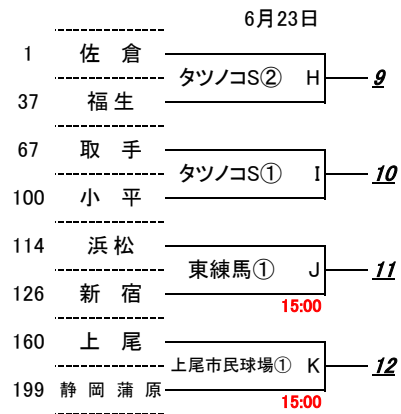

2018 リトルシニア関東連盟夏季大会

決勝戦、3位決定戦 6/24

6/23

「感謝の気持ちを
力に換えて」

所沢航空公園野球場②

所沢航空公園野球場①

2018 リトルシニア関東連盟夏季大会

「感謝の気持ちを
力に換えて」

感謝の気持ちを
"力"に換えて

2018日本選手権大会出場チーム順位決定

<u>1</u>	優勝	<u>9</u>	H 勝者
<u>2</u>	準優勝	<u>10</u>	I 勝者
<u>3</u>	3位	<u>11</u>	J 勝者
<u>4</u>	4位	<u>12</u>	K 勝者
<u>5</u>	A 敗者		
<u>6</u>	B 敗者		
<u>7</u>	C 敗者		
<u>8</u>	D 敗者		

ベスト16を抽選番号順に配置

ベスト8戦で負けたチーム抽選番号順

3位決定戦 6/24

2018年6月18日

2018リトルシニア関東連盟夏季大会

「感謝の気持ちを
”力”に換えて」

5回戦 6月17日 予定

グラウンド	第1試合	第2試合	第3試合
八王子	37 50	108 特別継続 114	
福生	4 - 5 八王子	大宮 6 - 4 浜松	-
調布	76 100	184 199	
調布	5 - 3 小平	武蔵府中 6 - 5 静岡蒲原	-