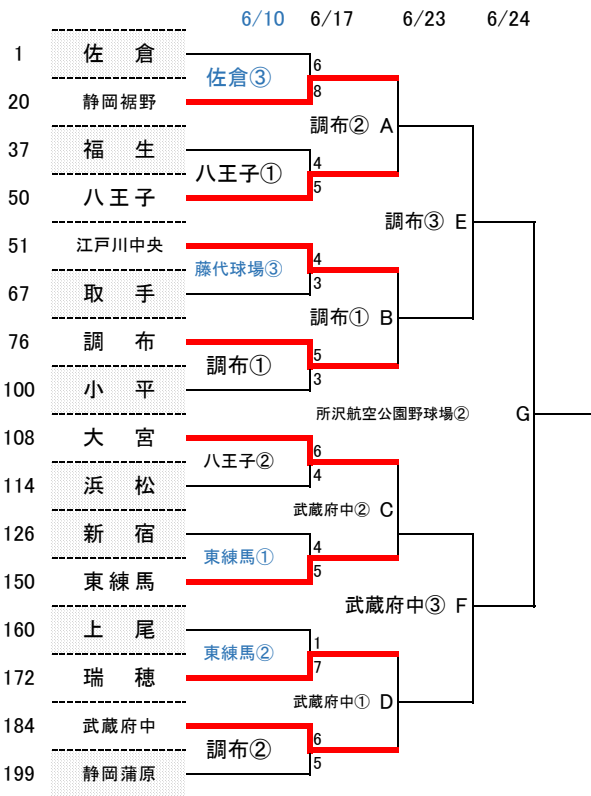

2018 リトルシニア関東連盟夏季大会

決勝戦、3位決定戦 6/24

6/23

「感謝の気持ちを
力に換えて」

所沢航空公園野球場②

所沢航空公園野球場①

2018 リトルシニア関東連盟夏季大会

「感謝の気持ちを
力に換えて」

感謝の気持ちを
"力"に換えて

2018日本選手権大会出場チーム順位決定

<u>1</u>	優勝	<u>9</u>	H 勝者
<u>2</u>	準優勝	<u>10</u>	I 勝者
<u>3</u>	3位	<u>11</u>	J 勝者
<u>4</u>	4位	<u>12</u>	K 勝者
<u>5</u>	A 敗者		
<u>6</u>	B 敗者		
<u>7</u>	C 敗者		
<u>8</u>	D 敗者		

ベスト16を抽選番号順に配置

ベスト8戦で負けたチーム抽選番号順

3位決定戦 6/24

2018年6月18日

2018リトルシニア関東連盟夏季大会

「感謝の気持ちを
”力”に換えて」

5回戦 6月17日 予定

グラウンド	第1試合	第2試合	第3試合
八王子	37 50	108 特別継続 114	
福生	4 - 5 八王子	大宮 6 - 4 浜松	-
調布	76 100	184 199	
調布	5 - 3 小平	武蔵府中 6 - 5 静岡蒲原	-