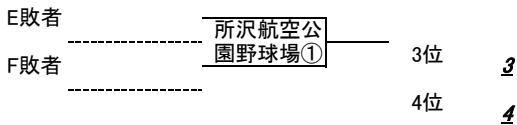

2018 リトルシニア関東連盟夏季大会

決勝戦、3位決定戦 6/24

6/23

「感謝の気持ちを
力に換えて」

所沢航空公園野球場②

所沢航空公園野球場①

2018 リトルシニア関東連盟夏季大会

「感謝の気持ちを
力に換えて」

感謝の気持ちを
"力"に換えて

2018日本選手権大会出場チーム順位決定

<u>1</u>	優勝	<u>9</u>	H 勝者
<u>2</u>	準優勝	<u>10</u>	I 勝者
<u>3</u>	3位	<u>11</u>	J 勝者
<u>4</u>	4位	<u>12</u>	K 勝者
<u>5</u>	A 敗者		
<u>6</u>	B 敗者		
<u>7</u>	C 敗者		
<u>8</u>	D 敗者		

ベスト16を抽選番号順に配置

ベスト8戦で負けたチーム抽選番号順

3位決定戦 6/24

2018年6月18日

2018リトルシニア関東連盟夏季大会

「感謝の気持ちを
”力”に換えて」

5回戦 6月17日 予定

グラウンド	第1試合	第2試合	第3試合
八王子	37 50	108 特別継続 114	
福生	4 - 5 八王子	大宮 6 - 4 浜松	-
調布	76 100	184 199	
調布	5 - 3 小平	武蔵府中 6 - 5 静岡蒲原	-