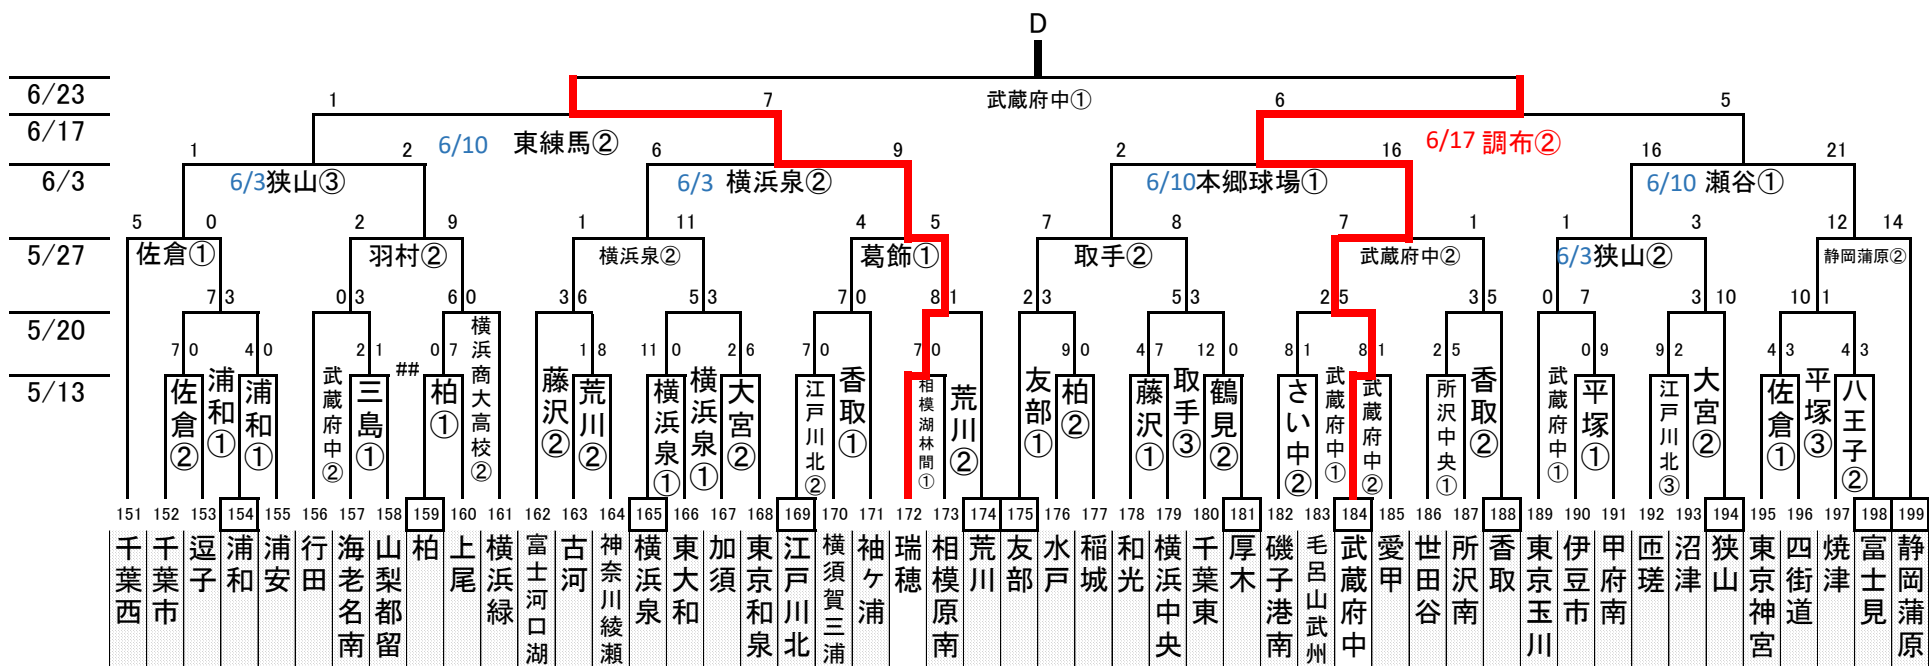

2018 リトルシニア関東連盟夏季大会

決勝戦、3位決定戦 6/24

6/23

「感謝の気持ちを
力に換えて」

所沢航空公園野球場②

所沢航空公園野球場①

2018 リトルシニア関東連盟夏季大会

「感謝の気持ちを
力に換えて」

感謝の気持ちを
"力"に換えて

2018日本選手権大会出場チーム順位決定

<u>1</u>	優勝	<u>9</u>	H 勝者
<u>2</u>	準優勝	<u>10</u>	I 勝者
<u>3</u>	3位	<u>11</u>	J 勝者
<u>4</u>	4位	<u>12</u>	K 勝者
<u>5</u>	A 敗者		
<u>6</u>	B 敗者		
<u>7</u>	C 敗者		
<u>8</u>	D 敗者		

ベスト16を抽選番号順に配置

ベスト8戦で負けたチーム抽選番号順

3位決定戦 6/24

2018年6月18日

2018リトルシニア関東連盟夏季大会

「感謝の気持ちを
”力”に換えて」

5回戦 6月17日 予定

グラウンド	第1試合	第2試合	第3試合
八王子	37 50	108 特別継続 114	
福生	4 - 5 八王子	大宮 6 - 4 浜松	-
調布	76 100	184 199	
調布	5 - 3 小平	武蔵府中 6 - 5 静岡蒲原	-

注意

①八王子は、8時30分開場、9時30分試合開始予定

準々決勝及び準決勝、並びに、9位～12位代表決定戦 6月23日 予定

調布	51 76	20 50	第1試合の勝者	第2試合の勝者
江戸川中央	- 調布	静岡裾野	- 八王子	-
武蔵府中	172 184	108 150	第1試合の勝者	第2試合の勝者
瑞穂	- 武蔵府中	大宮	- 東練馬	-
タツノコS	67 100	1 37		
取手	- 小平	佐倉	- 福生	-
上尾市民球場	160 15:00 199			
上尾	- 静岡蒲原			
東練馬	114 15:00 126			
浜松	- 新宿			